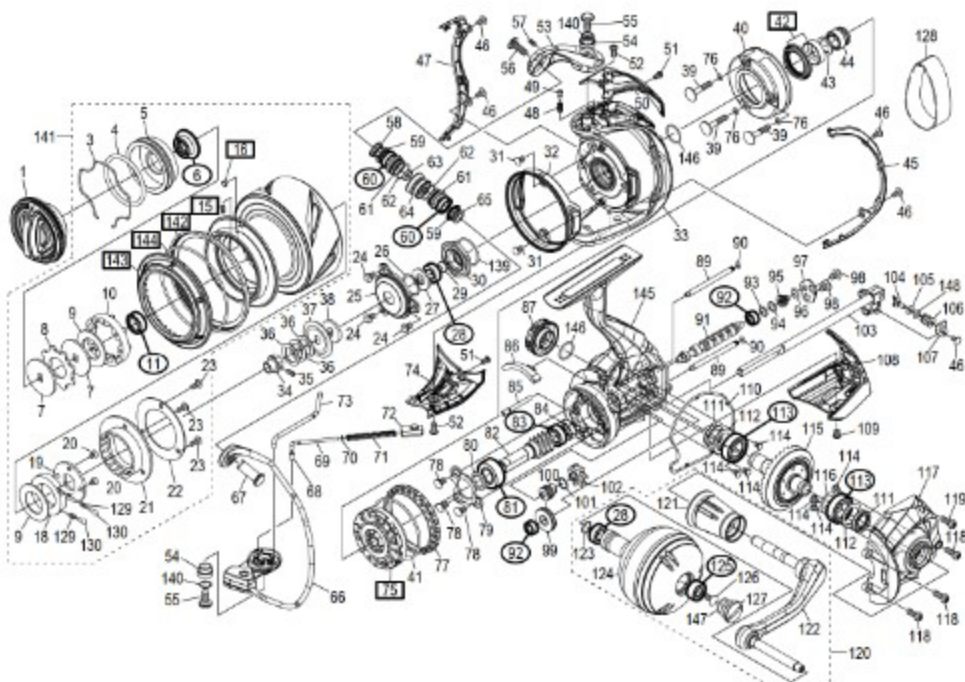

20 STELLA SW 6000HG

本体価格(税別):108,200円

Product Code: 04078

※丸付き番号はベアリングを示します。

調整金類に関しては、必ずしも分解図中の表現と一致しない場合がございます。

四角付き番号のパーツについては修理専用パーツとなり、お客様自身での交換はできません。

アフターサービスにお預け下さい。分解の際はお客様の自己責任となりますことをご了承ください。